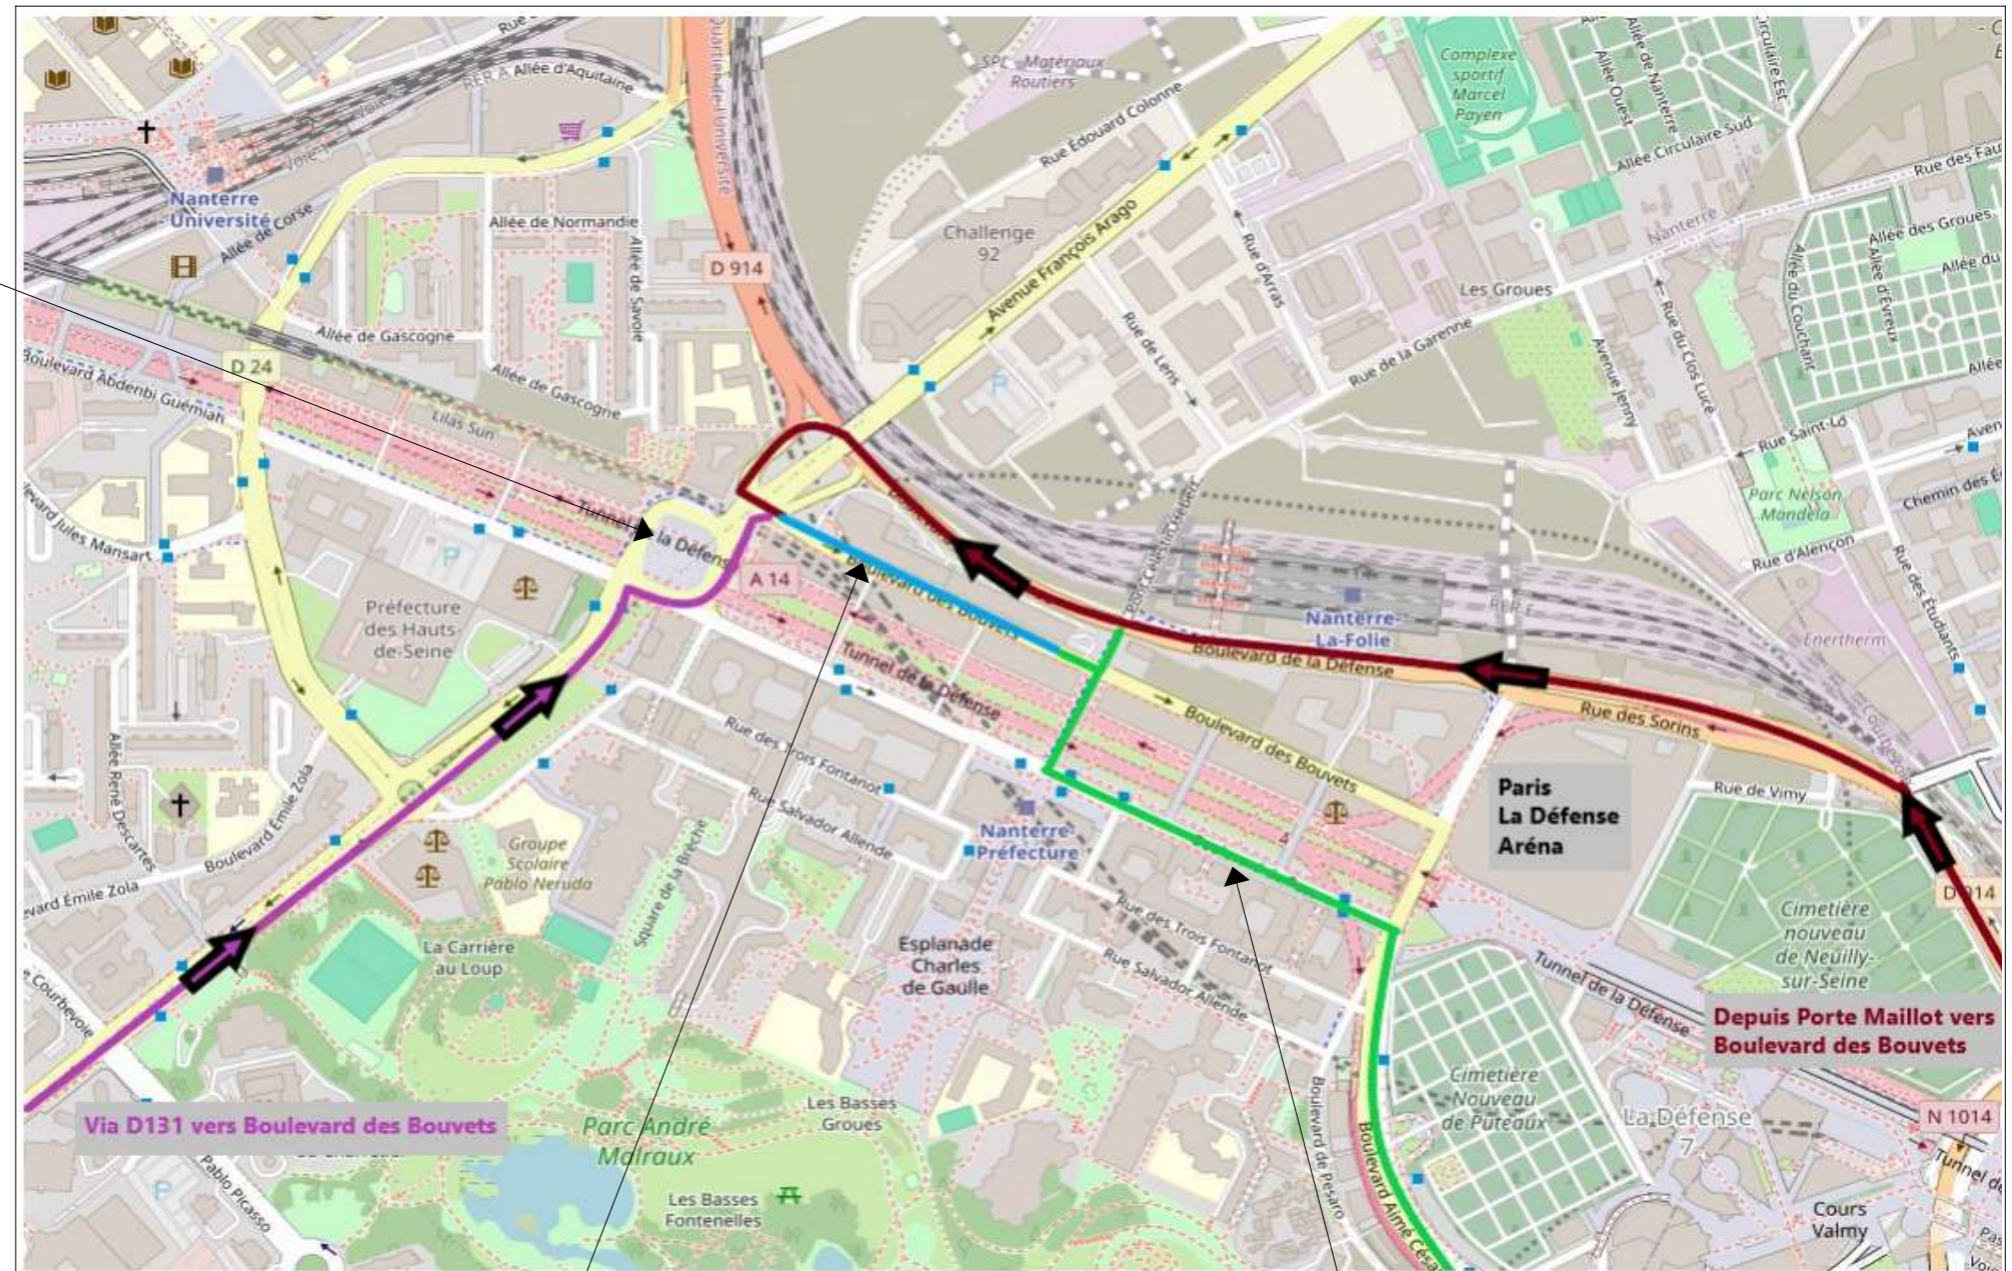

Ma classe aux Jeux : PLAN D'ACCES PARIS LA DEFENSE ARENA

Place Nelson Mandela

Accès autocars depuis la Porte Maillot :

Depuis la Porte Maillot, prendre direction la Défense puis emprunter le Boulevard de la Défense. Tourner à gauche sur le Passage François Arago pour arriver au Boulevard des Bouvets, zone de stationnement des autocars.

Accès autocars via D131 :

Suivre la D131 jusqu'à la Place Nelson Mandela et prendre la sortie vers le Boulevard des Bouvets.

Zone de stationnement des autocars
Boulevard des Bouvets.

Itinéraires retour :

- Depuis le Boulevard des Bouvets, prendre à gauche sur Boulevard André Césaire puis rejoindre le Boulevard de la Défense.

- Depuis le Boulevard des Bouvets, prendre à droite sur Boulevard André Césaire en direction de Paris.